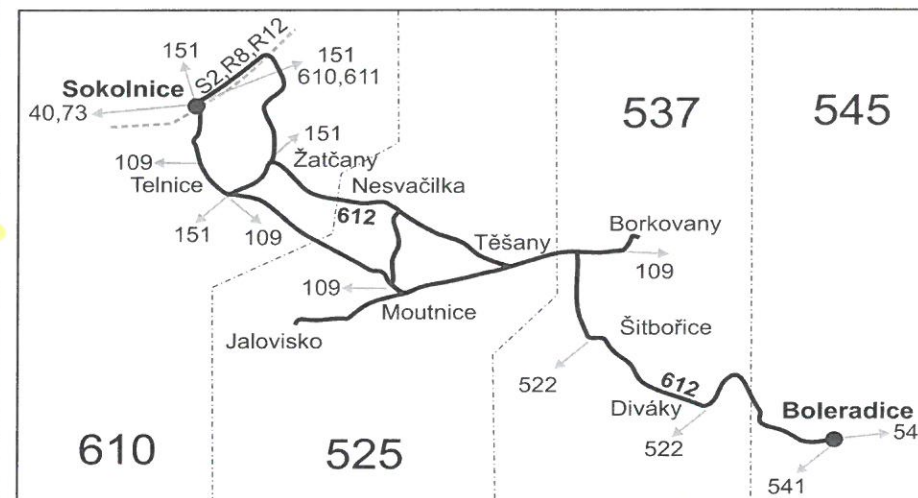

Číslo spoje:		102	104	202	106	204	108	206	110	208
Úsek	Zóna Zastávka	Ⓢ†	Ⓢ†	Ⓢ† ♯	Ⓢ†	Ⓢ† ♯	Ⓢ†	Ⓢ† ♯	Ⓢ†	Ⓢ† ♯
	545 Boleradice	4:17	6:17	7:17	9:17	11:17	13:17	15:17	17:17	19:17
	545 Boleradice, u kříže	4:19	6:19	7:19	9:19	11:19	13:19	15:19	17:19	19:19
	537 Diváky, samota (z)	4:22	6:22	7:22	9:22	11:22	13:22	15:22	17:22	19:22
	537 Diváky, dolní konec	4:23	6:23	7:23	9:23	11:23	13:23	15:23	17:23	19:23
	537 Diváky, ObÚ	4:24	6:24	7:24	9:24	11:24	13:24	15:24	17:24	19:24
	537 Diváky, dílny (z)	4:25	6:25	7:25	9:25	11:25	13:25	15:25	17:25	19:25
	537 Šitbořice, na kopci	4:28	6:28	7:28	9:28	11:28	13:28	15:28	17:28	19:28
	537 Šitbořice, Nikolčická přij.	4:32	6:32	7:32	9:32	11:32	13:32	15:32	17:32	19:32
	537 Šitbořice, Nikolčická odj.	4:32	6:32	7:32	9:32	11:32	13:32	15:32	17:32	19:32
	525 Těšany	4:37	6:37	7:42	9:42	11:42	13:42	15:42	17:42	19:42
	⇒ 109 Brno	4:37							40 17:50	40 19:53
	525 Těšany, u váhy (z)	4:38	6:38	7:43	9:43	11:43	13:43	15:43	17:43	19:43
	525 Moutnice, střed	4:41	6:41	7:46	9:46	11:46	13:46	15:46	17:46	19:46
	525 Moutnice, u fary	4:42	6:42	7:47	9:47	11:47	13:47	15:47	17:47	19:47
	525 Nesvačilka	4:47	6:47	7:52	9:52	11:52	13:52	15:52	17:52	19:52
	610 Žatčany, náves	4:53	6:53	7:58	9:58	11:58	13:58	15:58	17:58	19:58
	610 Žatčany, u mlýna	4:55	6:55	8:00	10:00	12:00	14:00	16:00	18:00	20:00
	610 Měnin, rozc. (z)	4:56	6:56	8:01	10:01	12:01	14:01	16:01	18:01	20:01
	610 Telnice	4:58	6:58	8:03	10:03	12:03	14:03	16:03	18:03	20:03
	610 Sokolnice, žel.st.	5:01	7:01	8:06	10:06	12:06	14:06	16:06	18:06	20:06
	⇒ 40 Brno, Uzká		7:16	8:12	10:12	12:12	14:12	16:12	18:12	20:16
	⇒ N95 Brno, Hlavní nádraží	5:01								
	⇒ S2 Brno hl.n.	5:09	7:10	8:10	10:10	12:10	14:10	16:10	18:10	20:10

Vysvětlivky:

- ⇒ spoje navazující na linku 612
- (z) zastávka celodenně na znamení
- ♯ spoj s bezbariérově přístupným vozidlem
- Ⓢ jede v sobotu
- † jede v neděli a ve státem uznávané svátky
- 40 nejede od 2.7. do 28.8.

Vzhledem ke stavebnímu stavu zastávek nelze garantovat bezbariérový nástup do a výstup z vozidla na všech zastávkách.

Šťastnou cestu s IDS JMK