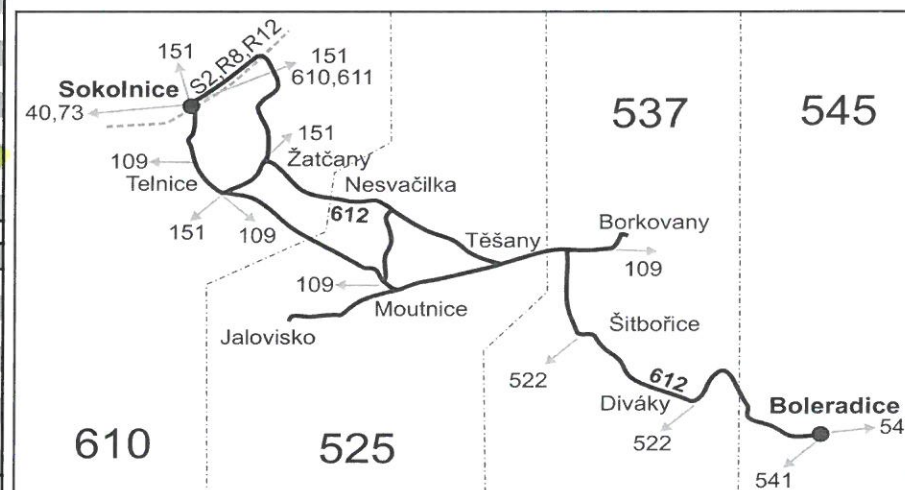

Číslo spoje:		101	103	201	105	203	107	205	109	207	
Úsek	Zóna	Zastávka	Ⓢ†	Ⓢ†	Ⓢ†	Ⓢ†	Ⓢ†	Ⓢ†	Ⓢ†	Ⓢ†	
	610	Sokolnice, žel.st.	5:26	7:26	9:26	11:26	13:26	15:26	17:26	19:26	23:06
	610	Telnice	5:29	7:29	9:29	11:29	13:29	15:29	17:29	19:29	23:09
	610	Měnin, rozc. (z)	5:31	7:31	9:31	11:31	13:31	15:31	17:31	19:31	23:11
	610	Žatčany, u mlýna	5:32	7:32	9:32	11:32	13:32	15:32	17:32	19:32	23:12
	610	Žatčany, náves	5:34	7:34	9:34	11:34	13:34	15:34	17:34	19:34	23:14
	525	Nesvačilka	5:39	7:39	9:39	11:39	13:39	15:39	17:39	19:39	23:19
	525	Moutnice, u fary	5:44	7:44	9:44	11:44	13:44	15:44	17:44	19:44	23:24
	525	Moutnice, střed	5:45	7:45	9:45	11:45	13:45	15:45	17:45	19:45	23:25
	525	Těšany, u váhy (z)	5:47	7:47	9:47	11:47	13:47	15:47	17:47	19:47	23:27
	525	Těšany	5:49	7:49	9:49	11:49	13:49	15:49	17:49	19:49	23:29
		⇒ 109 Klobouky u Brna (-Hodonín)		7:49	9:49	11:49	13:49	15:49	17:49	19:49	23:29
	537	Šitbořice, Nikolčická	5:54	7:54	9:54	11:54	13:54	15:54	17:54	19:54	23:34
	537	Šitbořice, Nikolčická	5:54	7:54	9:54	11:54	13:54	15:54	17:54	19:54	23:37
	537	Šitbořice, na kopci	5:56	7:56	9:56	11:56	13:56	15:56	17:56	19:56	23:39
	537	Diváky, dílny (z)	5:59	7:59	9:59	11:59	13:59	15:59	17:59	19:59	23:42
	537	Diváky, ObÚ	6:01	8:01	10:01	12:01	14:01	16:01	18:01	20:01	23:44
	537	Diváky, dolní konec	6:02	8:02	10:02	12:02	14:02	16:02	18:02	20:02	23:45
	537	Diváky, samota (z)	6:03	8:03	10:03	12:03	14:03	16:03	18:03	20:03	23:46
	545	Boleradice, u kříže	6:06	8:06	10:06	12:06	14:06	16:06	18:06	20:06	23:49
	545	Boleradice	6:08	8:08	10:08	12:08	14:08	16:08	18:08	20:08	23:51
		⇒ 541 Hustopeče				12:17					

Vysvětlivky:

- ⇒ spoje navazující na linku 612
- (z) zastávka celodenně na znamení
- ♿ spoj s bezbariérově přístupným vozidlem
- Ⓢ jede v sobotu
- † jede v neděli a ve státem uznávané svátky
- 40 nejede od 2.7. do 28.8.

Vzhledem ke stavebnímu stavu zastávek nelze garantovat bezbariérový nástup do a výstup z vozidla na všech zastávkách.

Šťastnou cestu s IDS JMK